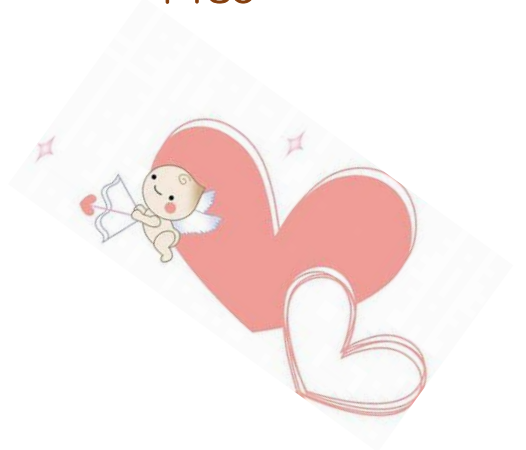

⑤ シフォンケーキ
(マープル・ココア)
各¥200
賞味期限 当日～翌日